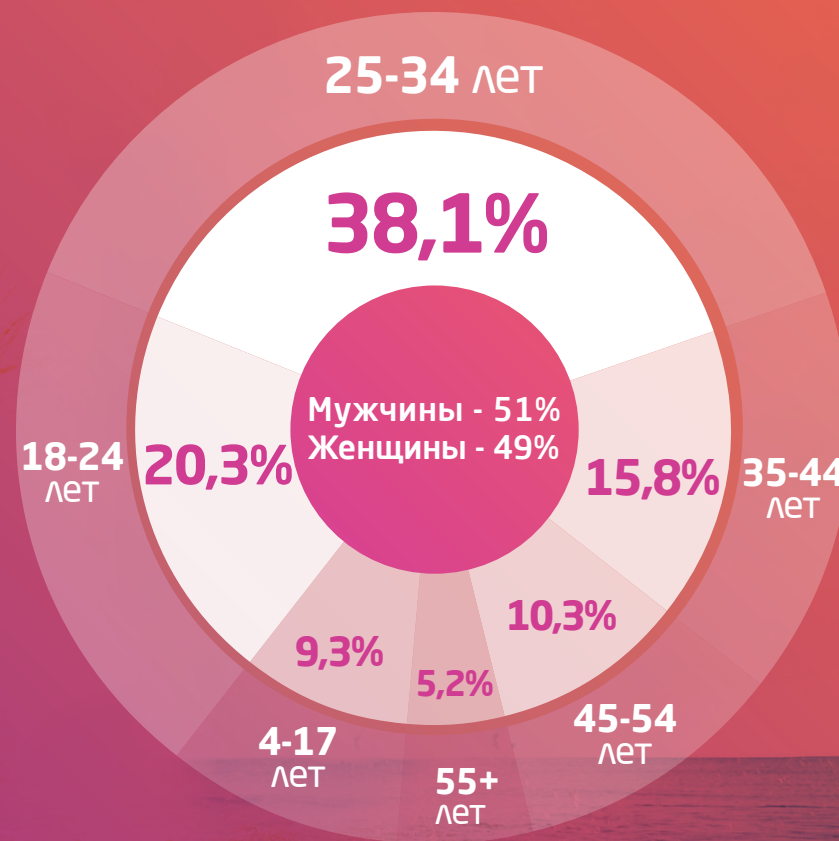

Целевая аудитория – мужчины и женщины в возрасте **от 16 до 44 лет** обеспеченные и высокообеспеченные. **Продвинутые люди**, которые уделяют особое внимание **качеству и стилю**, они ведут **активный образ жизни**, следят за последними тенденциями в мире **моды, музыки, досуга и здоровья**.