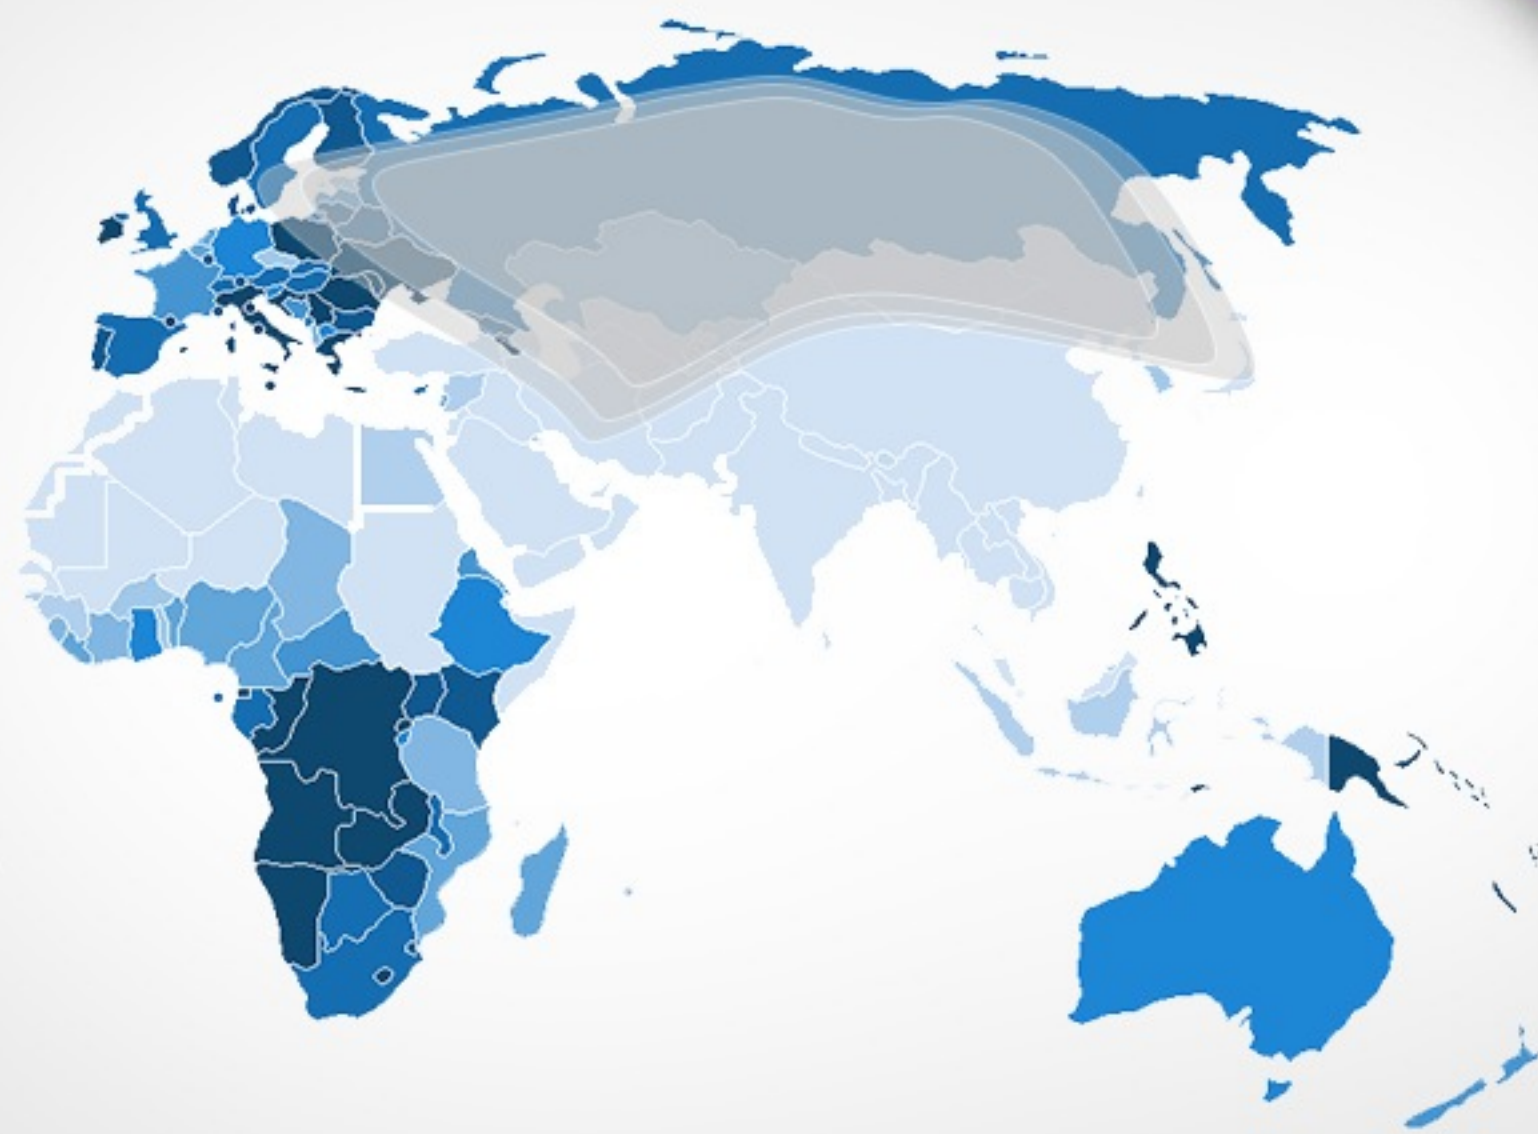

ВЗГЛЯНИ НА МИР ИНАЧЕ

МЕСТО ДЕЙСТВИЯ:

1HD - располагается в культурной столице России, в городе Санкт-Петербурге. Месте, где зарождаются культура, ценности и новые тренды. Здесь уже не так слышен гул столицы, а Европа становится чуть ближе.

СДЕЛАЕМ НЕВОЗМОЖНОЕ

ТЕХНИЧЕСКИЙ ОХВАТ:

кабельные сети*

Санкт - Петербург: 800 000 человек

Москва: 1 200 000 человек

Новосибирск: 300 000 человек

Тюмень: 100 000 человек

Екатеринбург: 200 000 человек

ДОСТУПЕН В ЛЮБОЙ ТОЧКЕ

*по данным на март 2014 года

ПОКРЫТИЕ:

ЯМАЛ-300K

90° В.Д.

ДОСТУПЕН В ЛЮБОЙ ТОЧКЕ

ПОКРЫТИЕ:

ABS-2

75° В.Д.

ДОСТУПЕН В ЛЮБОЙ ТОЧКЕ

ИНТЕРНЕТ:

#1HDRUSSIA

#1HDRUSSIA

#1HDRUSSIA

1HD.RU

ВСЕГДА ON-LINE